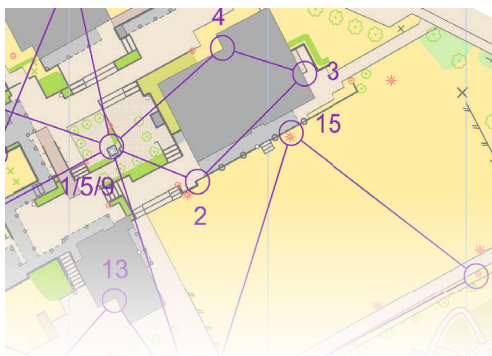

Beschreibung

Die Basis bilden fix montierte Posten, die ganzjährig stehengelassen werden können. Es stehen variantenreiche und jederzeit nutzbare OL-Bahnen zur Verfügung – der Vorbereitungsaufwand wird minimiert. Mobile Posten ergänzen die Infrastruktur perfekt. Sie eignen sich bestens für den Einsatz in der Turnhalle, im Schulzimmer, auf dem Sportplatz, im Schwimmbad, im Wald etc.

Die FixLogger werden für die Zeitmessung sowie die (Selbst-)Kontrolle mittels integriertem Display verwendet. Die Synchronisation mit FixAnalysis erlaubt zudem ein einfaches Auswerten der Resultate.

Den Posten sind Multimedia-Inhalte hinterlegbar, welche mit der FixFinder App ausgelesen werden können (E-Learning).

Material	• 42 FixUnits (30 fixe, 12 mobile Posten) • Diverses Montagematerial • FixSet, mit 24 FixLoggern • Schulordner mit Kopiervorlagen
Arbeiten	• Karte beschaffen • Postenstandorte abklären und Bahnen zusammenstellen • Etiketten gestalten, drucken und kleben • Projektleitung, Installation und Montage
Optionen	• Einführung und Ausbildung • Jährliche Lizenzkosten für erweiterte Nutzung (MyFixcontrol und FixAnalysis)

Auf dem Schulareal