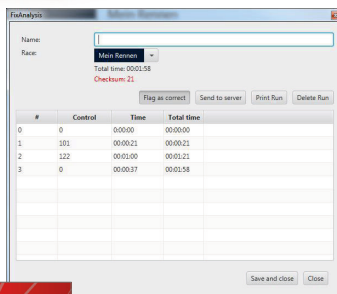

FixAnalysis